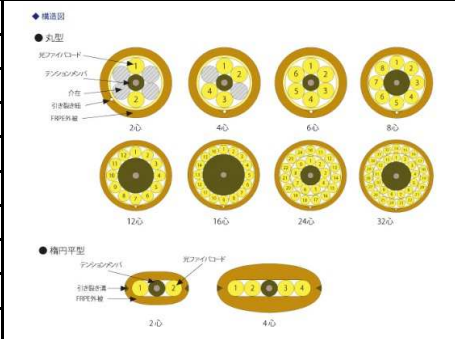

耐誘導性に優れたケーブルです。
また光コネクタ接続が容易です。

NO	メーカー名	メーカー型番	モード	心数	コード色	標準シース色	納期
1	岡野電線	EM-OKOP-SM(R15) 17x2 平型	SM (OS1)	2	黄色	黄色	確認品
2	岡野電線	EM-OKOP-SM(R15) 17x4 平型	SM (OS1)	4	黄色	黄色	確認品
3	岡野電線	EM-OKOP-SM(R15) 17x2 丸型	SM (OS1)	2	黄色	黄色	確認品
4	岡野電線	EM-OKOP-SM(R15) 17x4 丸型	SM (OS1)	4	黄色	黄色	確認品
5	岡野電線	EM-OKOP-SM(R15) 17x6 丸型	SM (OS1)	6	黄色	黄色	確認品
6	岡野電線	EM-OKOP-SM(R15) 17x8 丸型	SM (OS1)	8	黄色	黄色	確認品
7	岡野電線	EM-OKOP-SM(R15) 17x12 丸型	SM (OS1)	12	黄色	黄色	確認品
8	岡野電線	EM-OKOP-SM(R15) 17x16 丸型	SM (OS1)	16	黄色	黄色	確認品
9	岡野電線	EM-OKOP-SM(R15) 17x24 丸型	SM (OS1)	24	黄色	黄色	確認品
10	岡野電線	EM-OKOP-SM(R15) 17x32 丸型	SM (OS1)	32	黄色	黄色	確認品

※SMは黄色となります。

- ※ 上記製品はコード外径1.7mmタイプです。
- ※ コネクタ取付(SC,LC)はご指定願います。
- ※ 上記製品は全て在庫確認商品となりますので、必要数を連絡願います

NO	メーカー名	メーカー型番	モード	心数	コード色	標準シース色	納期
1	岡野電線(OM2)	EM-OKOP-5G-17x2 平型	GI 50/125	2	若草色	若草色	確認品
2	岡野電線(OM2)	EM-OKOP-5G-17x4 平型	GI 50/125	4	若草色	若草色	確認品
3	岡野電線(OM2)	EM-OKOP-5G-17x2 丸型	GI 50/125	2	若草色	若草色	確認品
4	岡野電線(OM2)	EM-OKOP-5G-17x4 丸型	GI 50/125	4	若草色	若草色	確認品
5	岡野電線(OM2)	EM-OKOP-5G-17x6 丸型	GI 50/125	6	若草色	若草色	確認品
6	岡野電線(OM2)	EM-OKOP-5G-17x8 丸型	GI 50/125	8	若草色	若草色	確認品
7	岡野電線(OM2)	EM-OKOP-5G-17x12 丸型	GI 50/125	12	若草色	若草色	確認品
8	岡野電線(OM2)	EM-OKOP-5G-17x16 丸型	GI 50/125	16	若草色	若草色	確認品
9	岡野電線(OM2)	EM-OKOP-5G-17x24 丸型	GI 50/125	24	若草色	若草色	確認品
10	岡野電線(OM2)	EM-OKOP-5G-17x32 丸型	GI 50/125	32	若草色	若草色	確認品