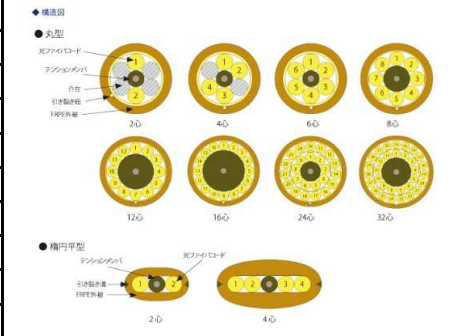

岡野電線製 光ケーブル (コード集合:屋内用)

耐誘導性に優れたケーブルです。
また光コネクタ接続が容易です。

NO	メーカー名	メーカー型番	モード	心数	コード色	標準シース色	納期
1	岡野電線	EM-OKOP-SM(R15) 17x2 平型	SM (OS1)	2	黄色	黄色	確認品
2	岡野電線	EM-OKOP-SM(R15) 17x4 平型	SM (OS1)	4	黄色	黄色	確認品
3	岡野電線	EM-OKOP-SM(R15) 17x2 丸型	SM (OS1)	2	黄色	黄色	確認品
4	岡野電線	EM-OKOP-SM(R15) 17x4 丸型	SM (OS1)	4	黄色	黄色	確認品
5	岡野電線	EM-OKOP-SM(R15) 17x6 丸型	SM (OS1)	6	黄色	黄色	確認品
6	岡野電線	EM-OKOP-SM(R15) 17x8 丸型	SM (OS1)	8	黄色	黄色	確認品
7	岡野電線	EM-OKOP-SM(R15) 17x12 丸型	SM (OS1)	12	黄色	黄色	確認品
8	岡野電線	EM-OKOP-SM(R15) 17x16 丸型	SM (OS1)	16	黄色	黄色	確認品
9	岡野電線	EM-OKOP-SM(R15) 17x24 丸型	SM (OS1)	24	黄色	黄色	確認品
10	岡野電線	EM-OKOP-SM(R15) 17x32 丸型	SM (OS1)	32	黄色	黄色	確認品

※SMは黄色となります。

- ※ 上記製品はコード外径1.7mmタイプです。
- ※ コネクタ取付(SC,LC)はご指定願います。
- ※ 上記製品は全て在庫確認商品となりますので、必要数を連絡願います

NO	メーカー名	メーカー型番	モード	心数	コード色	標準シース色	納期
1	岡野電線(OM2)	EM-OKOP-5G-17x2 平型	GI 50/125	2	若草色	若草色	確認品
2	岡野電線(OM2)	EM-OKOP-5G-17x4 平型	GI 50/125	4	若草色	若草色	確認品
3	岡野電線(OM2)	EM-OKOP-5G-17x2 丸型	GI 50/125	2	若草色	若草色	確認品
4	岡野電線(OM2)	EM-OKOP-5G-17x4 丸型	GI 50/125	4	若草色	若草色	確認品
5	岡野電線(OM2)	EM-OKOP-5G-17x6 丸型	GI 50/125	6	若草色	若草色	確認品
6	岡野電線(OM2)	EM-OKOP-5G-17x8 丸型	GI 50/125	8	若草色	若草色	確認品
7	岡野電線(OM2)	EM-OKOP-5G-17x12 丸型	GI 50/125	12	若草色	若草色	確認品
8	岡野電線(OM2)	EM-OKOP-5G-17x16 丸型	GI 50/125	16	若草色	若草色	確認品
9	岡野電線(OM2)	EM-OKOP-5G-17x24 丸型	GI 50/125	24	若草色	若草色	確認品
10	岡野電線(OM2)	EM-OKOP-5G-17x32 丸型	GI 50/125	32	若草色	若草色	確認品