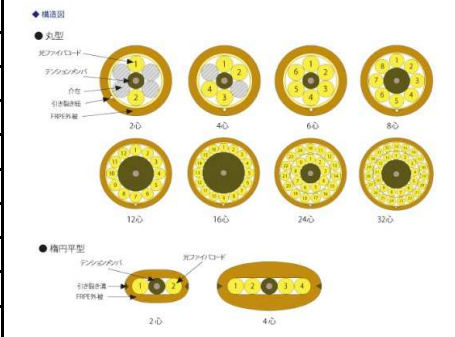

※GI 50/125は若草色が標準となります。

- ※ 上記製品はコード外径1.7mmタイプです。
- ※ コネクタ取付(SC,LC)はご指定願います。
- ※ 上記製品は全て在庫確認商品となりますので、必要数を連絡願います

NSクラブのご案内

エンジニアリング企業のご紹介についてはお問合せ下さい
情報通信工事・制御盤設計施工・ソフト開発・音響映像設備