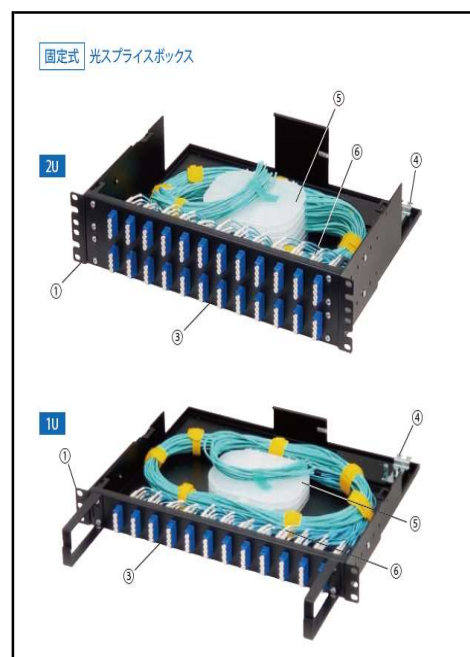

**19インチラック搭載用光スプライスボックス 固定式
【SBKシリーズ】 2U単芯融着 4芯テープ融着**

製品型番	NS価格	WEB価格	標準価格	納期
SBK-2U48SC1NN				
SBK-2U48SC4NN				

適用コネクタ 1U/2U 共にSCコネクタ付

その他の種類については、下記URLにて確認してください。

<https://telegaertner.co.jp/product/light_products/>

※ メーカーにより価格変更の通達の場合は変更価格を優先いたします。

Industrial EtherNet LAN Cable
Optical Cable Optical Terminal Box
Robot Cable Instrumentation Cable
Network LAN Construction

Net System

ネットシステム株式会社

Net System Co.,Ltd

〒201-0004 東京都柏江市岩戸北3-11-7

TEL 03-5497-7021 FAX 03-5497-7022

<http://www.ns-jpn.co.jp>