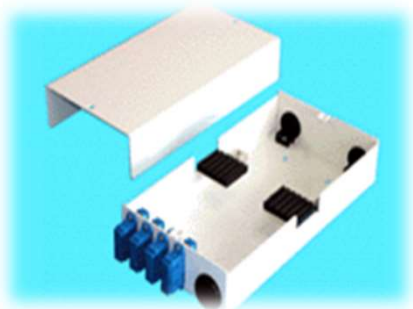

*融着スリーブ付属(融着点数と同数)

大洋電機製 光成端箱

【スプライスボックス】

T1222シリーズ

SCコネクタ付

NO2
2024年
6月1日注文よりの
改定価格です。

本体外形寸法
W120、H220、D40mm
鉄製・RoHS対応(6物)

仕様 入線 上下3箇所(上:2箇所 下:1箇所)
融着 単心:12点迄 又は 4心テープ:8点迄
心線 [単心用・4心テープ用]

特長

- ・鉄製、小型・軽量の為、少ないスペースで取付が可能
- ・光アダプタの割りスリーブはジルコニアセラミック製でシングルモード・マルチモード兼用
- ・フタはローレットビスで取り外しが容易(付属の皿ネジへ交換可能)
- ・標準で融着スリーブ付属
- ・オプション品のマグネットキットで固定可能

■標準仕様 SBX-T1222(4)シリーズ SCアダプタタイプ 単心用 [ケーブル条数:上2条,下1条]