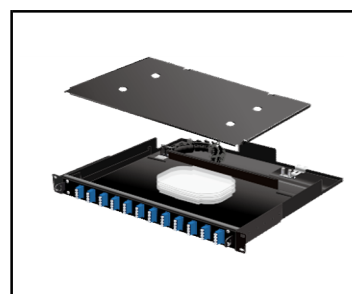

製品型番	NS価格	WEB価格	標準価格	納期
SBS-1U48LC4NN				

適用コネクタ 1U (SC・LC)取付タイプ

【SBS-1U24SC4NN】 19"光スプライスボックス スライドタイプ(1U),24ポートSC接続 (4芯テープ線融着)

製品型番	NS価格	WEB価格	標準価格	納期
SBS-1U24SC4NN				

適用コネクタ 1U (SC・LC)取付タイプ (融着トレー添付)

**19インチラック搭載用光スプライスボックス 固定式
【SBKシリーズ】 1U単芯融着 4芯テープ融着**