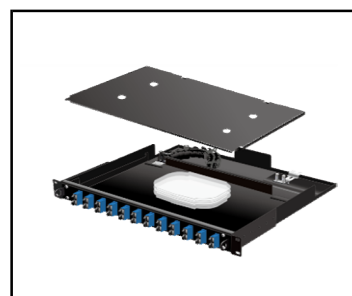

製品型番	NS価格	WEB価格	標準価格	納期
SBS-1U48LC4NN				

適用コネクタ 1U (SC・LC)取付タイプ

【SBS-1U24SC4NN】 19"光スプライスボックス スライドタイプ(1U),24ポートSC接続 (4芯テープ線融着)

製品型番	NS価格	WEB価格	標準価格	納期
SBS-1U24SC4NN				

適用コネクタ 1U (SC・LC)取付タイプ (融着トレー添付)

**19インチラック搭載用光スプライスボックス 固定式
【SBKシリーズ】 1U単芯融着 4芯テープ融着**