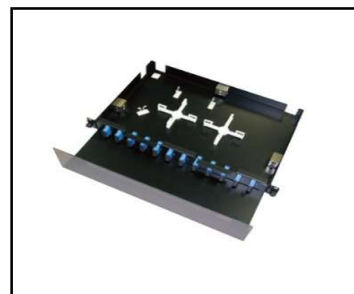

19インチラック搭載用光パッチパネル（スライドタイプ）

スライド式パッチパネル

製品型番	NS価格	WEB価格	標準価格	納期
OPP-24SCF-1US				
OPP-48SCF-2US				

適用コネクタ 1U/2U 共にSCコネクタ付